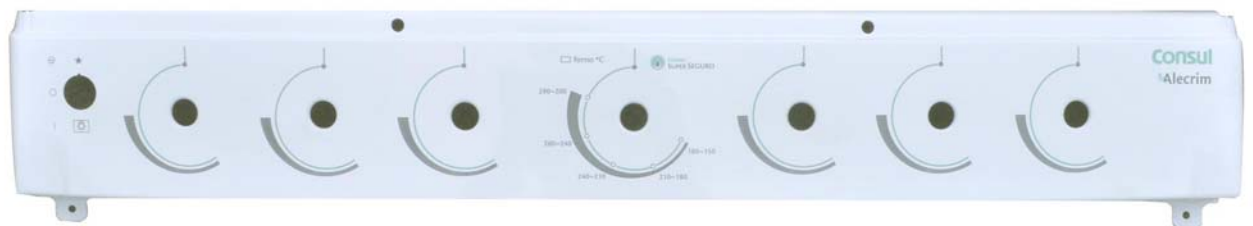

Alien 五色连线系统 (洗衣机控制面板)  
Alien-in-line (Washing Machine Panel)

**Alien 十色连线系统（惠而浦烤炉控制面板）  
Alien-in-line (Whirlpool Oven Control Panel)**

**KCNC( 洗衣机控制面板 )**  
**KCNC ( Washing Machine Panel )**

**KCNC( 德国 Miele 桌面式煮食炉控制面板 )**  
**KCNC(Miele Table Top Stove Panel)**

**KIPP-200 IDS( 西门子桌面式煮食炉控制面板 )**  
**KIPP-200 IDS(SIEMENS Mielle Table Top Stove Panel)**