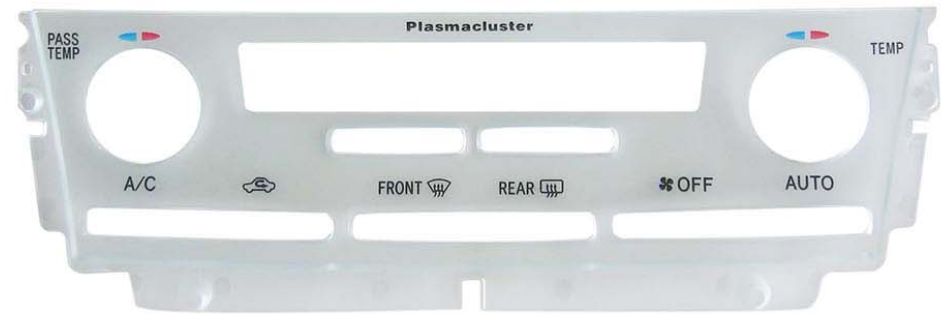

ALPS2000 x 2 + HVA-150(凌志汽车内部音响控制面板)
ALPS2000 x 2 + HVA-150 (LEXUS Car Audio Control Panel)

PP-150 IDS(汽车变速档面板)
PP-150 IDS(Automobile Gear Lever Panel)

PP-200E(汽车马达盖)
PP-200E(Motor Engine Cover)

PRO-125 (控制面板)
PRO-125 (Control panel)

TURBO 130(东风日产汽车速度仪表板)
TURBO 130(Auto Car Speed Meter Panel)

TURBO 165 + ALPS2000(宝马汽车引擎盖)
TURBO 165 + ALPS2000(BMW Car Engine Cover)