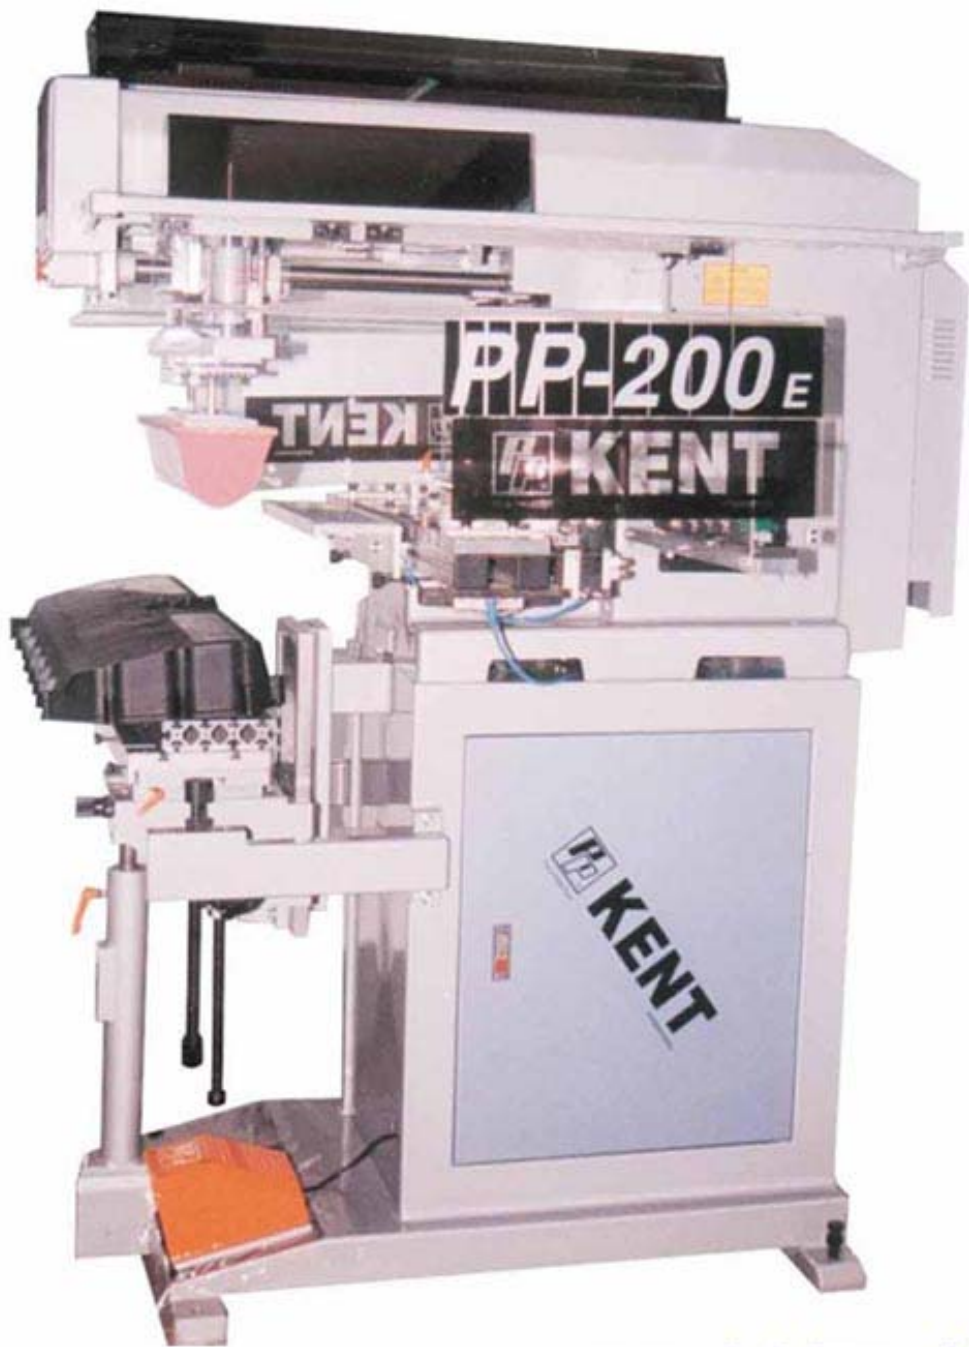

ALPS2000 x 2 + HVA-150(凌志汽车内部音响控制面板)
ALPS2000 x 2 + HVA-150 (LEXUS Car Audio Control Panel)

PP-150 IDS(汽车变速档面板)
PP-150 IDS(Automobile Gear Lever Panel)

PP-200E(汽车马达盖)
PP-200E(Motor Engine Cover)

PRO-125 (控制面板)
PRO-125 (Control panel)

TURBO 130(东风日产汽车速度仪表板)
TURBO 130(Auto Car Speed Meter Panel)

TURBO 165 + ALPS2000(宝马汽车引擎盖)
TURBO 165 + ALPS2000(BMW Car Engine Cover)