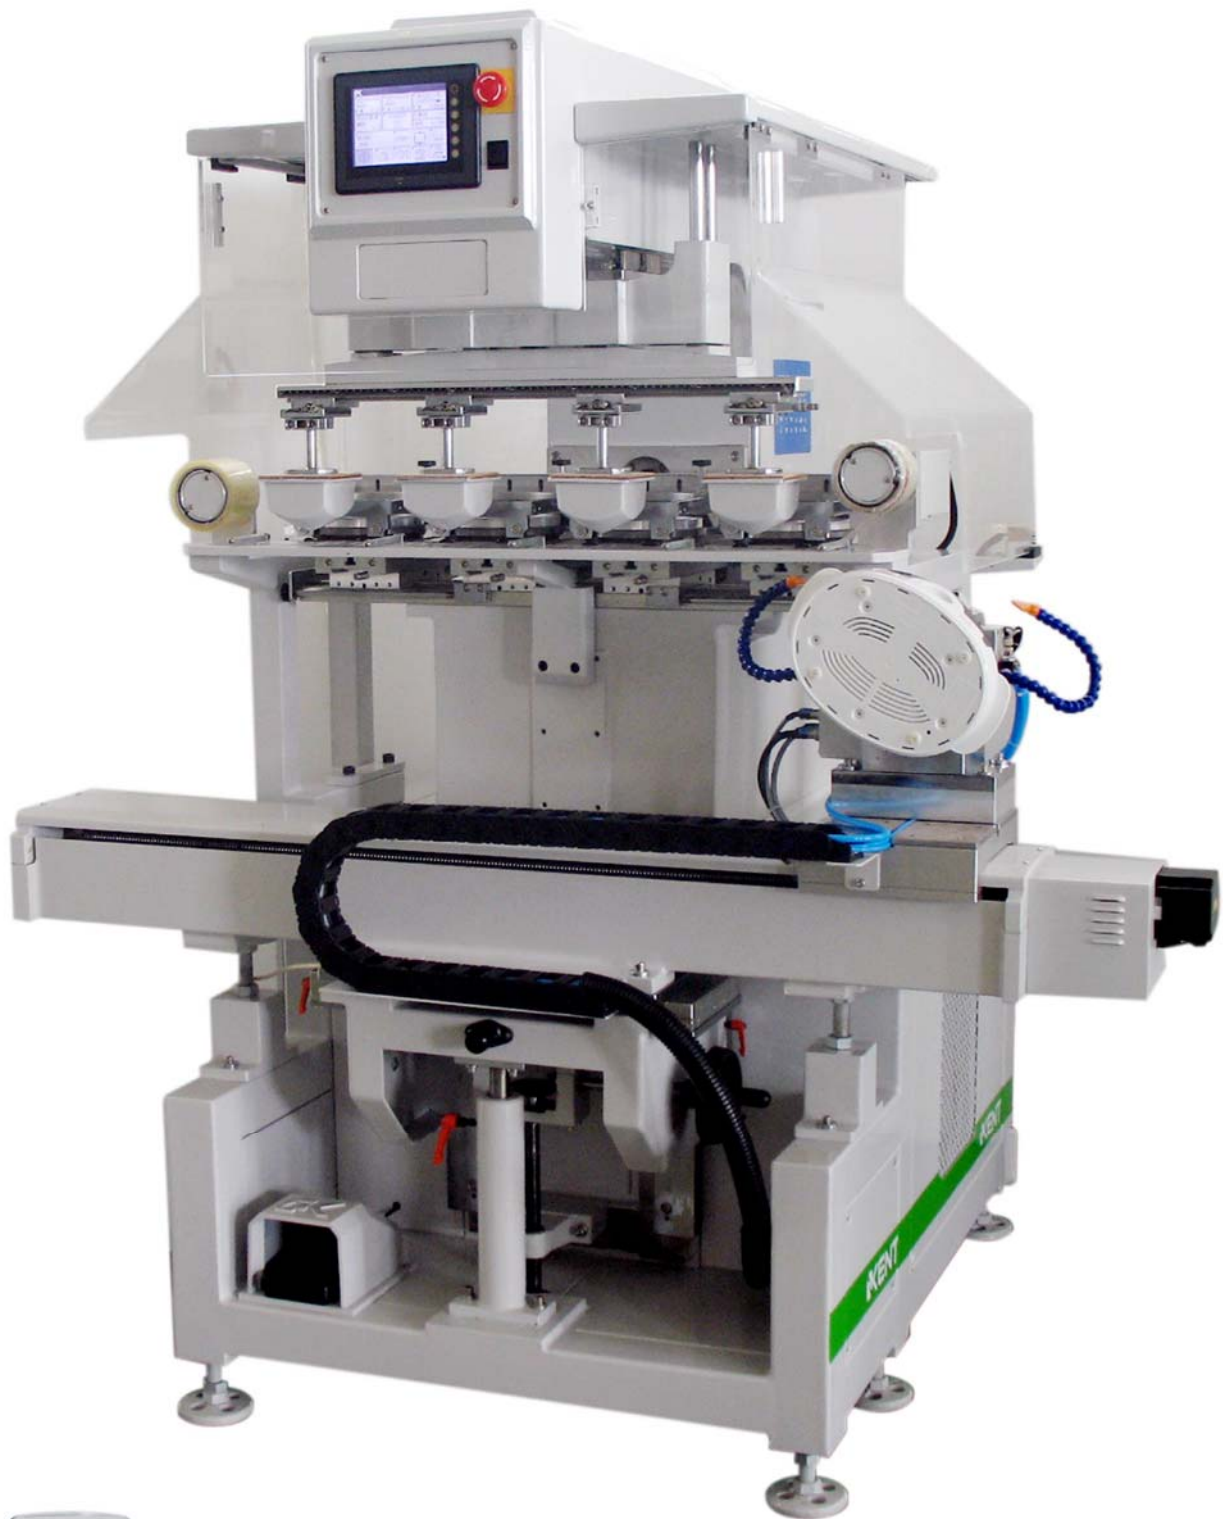

**G-TURBO 650( 喷水枪及软管复卷机 )**  
**G-TURBO 650(Hose Reels & Spray Guns)**

**KIPP-200 IDS ( 法國特福电蒸锅外壳 )**  
**KIPP-200 IDS (TEFAL Electric Steam Cooker)**

**KIPP-200 IDS( 吸尘机外壳 )**  
**KIPP-200 IDS(Vacuum Hood Cover)**

PP-150 IDS( 法國特福电熨斗外壳 )  
PP-150 IDS(TEFAL Iron Body)

自动化移印系统（三菱电饭锅内胆）  
Full Auto Pad Printing System  
(Mitsubishi Rice cooker Inner Container)